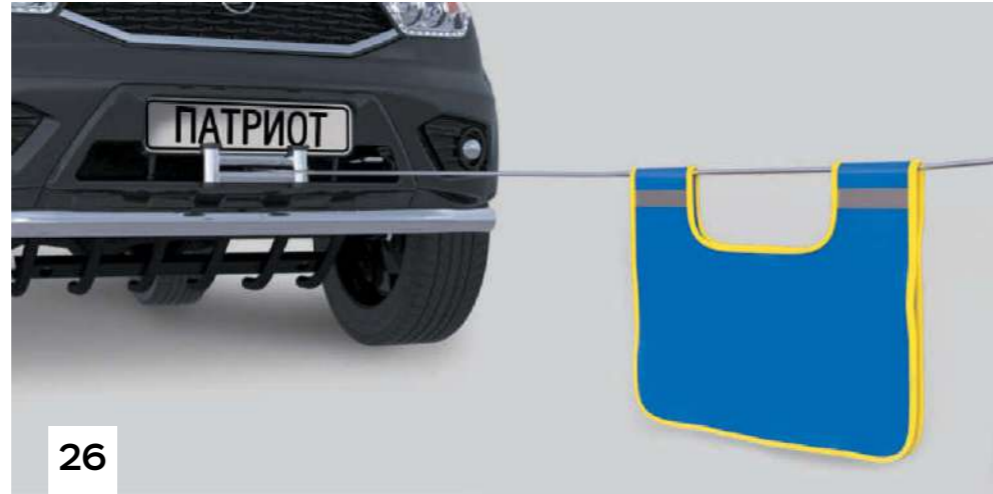

26

25 ДОМКРАТ РЕЕЧНЫЙ 120 CM T-MAX

Реечный домкрат незаменим на бездорожье: он позволяет поднять автомобиль, зацепив за силовой бампер, что удобно, если машина застряла в грязи по кромку дверей и нет возможности установить домкрат под днище. Реечный домкрат обладает существенной грузоподъемностью, которая напрямую зависит от его высоты.

000000-4723052-00

26 ГАСИТЕЛЬ ТРОСА

Несмотря на то что тросы и стропы очень прочные, необходимо помнить о соблюдении мер предосторожности. Гаситель троса – защитная накидка на трос, которую нужно закрепить на нем до того, как к нему прилагается нагрузка. В случае разрыва троса или стропы гаситель примет на себя основную ударную волну, значительно снизив отдачу.

000000-4723010-00 (superwinch)
000000-4723011-00 (t-max)