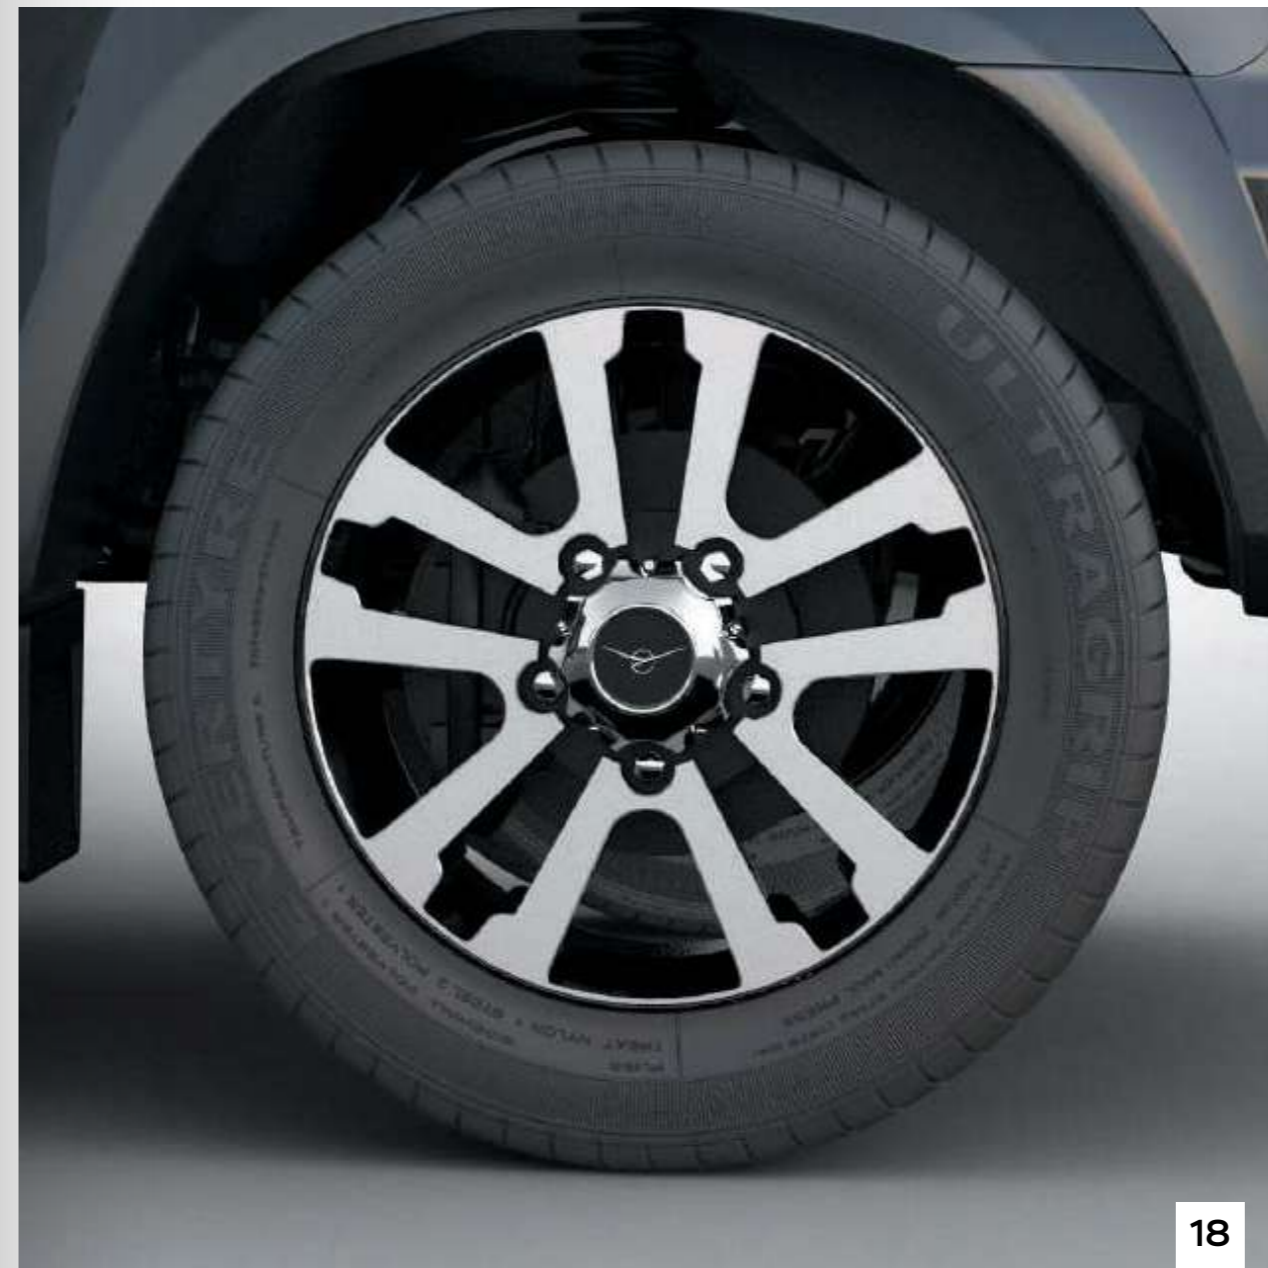

16

Универсальный и надежный способ придать автомобилю «мускулистости» – оригинальные литые диски, разработанные специально для УАЗ Патриот. Они безупречно гармонируют с общим обликом автомобиля и идеально подходят по параметрам. Кроме дерзкого внешнего вида бонусом к дискам идет выносливость машины при попадании в ямы и прочие дорожные неожиданности. Литые диски придают колесу идеальную форму, а легкий вес позволяет улучшить управляемость автомобиля.

16 ДИСК ЛИТОЙ R18 «КАЛАХАРИ»

5-спицевый диск.
Цвет: серебристый.
Диск: 7J x 18 H2 ET 35
Шина: 245/60 R18

316300-3101015-20

17 ГАЙКА ДЛЯ ДИСКА ЛИТОГО

316300-3101040-70

17

18

19

18 ДИСК ЛИТОЙ R18 «САХАРА»

5-спицевый диск
Цвет: серебристый
Диск: 7J x 18 H2 ET 35
Шина: 245/60 R18

316300-3101015-21

19 КОЛПАК ДИСКА «САХАРА»

316300-3102010-20