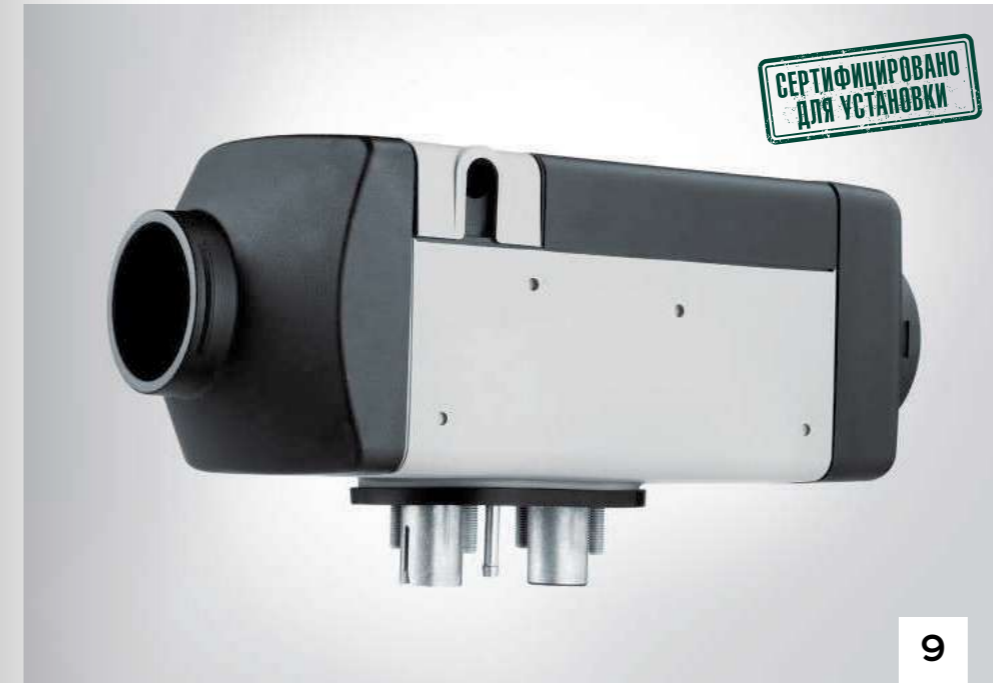

9

9 ПОДОГРЕВАТЕЛЬ ПРЕДПУСКОВОЙ AT 2000ST 12В

Комфортная температура в салоне очень важна в условиях долгой зимы. Автономный воздушный отопитель предназначен для обогрева и вентиляции внутренних помещений автомобиля.

000000-4731410-00 (бензин)

000000-4731410-01 (дизель)

000000-4726033-00 (бензин) для прогрева ДВС

000000-4726033-10 (дизель) для прогрева ДВС

000000-4726033-01 (бензин) для прогрева салона и ДВС

000000-4726033-11 (дизель) для прогрева салона и ДВС