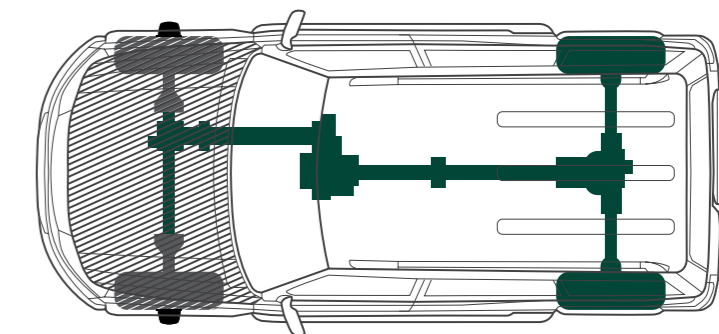

■ – в движении   ▨ – блокировка